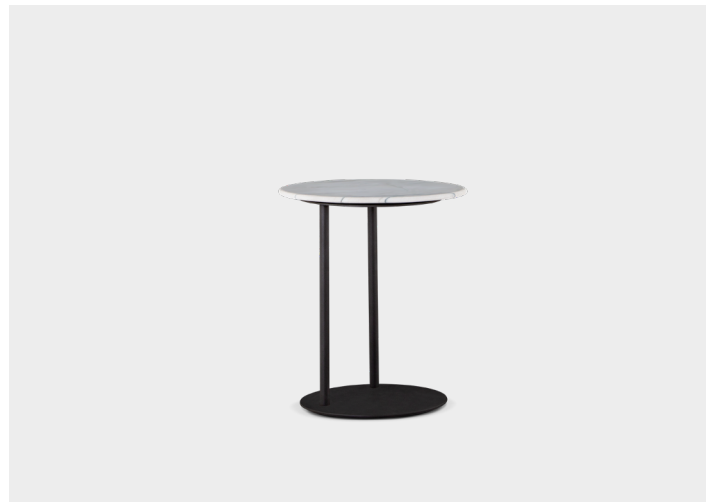

AMSTERDÃ SIDE TABLE

AMSTERDÃ COLLECTION
2023

SIDE TABLE

Aluminum
Stone
Wood

MESA LATERAL

Alumínio
Pedra
Madeira

MESA AUXILIAR

Aluminio
Piedra
Madera

MATERIALS.MATERIAIS.MATERIALES

ALUMINUM.ALUMÍNIO.ALUMINIO

STONE.PEDRA.PIEDRA

WOOD.MADEIRA.MEDEIRA

3D BLOCK.BLOCO 3D.BLOQUE 3D

**GREEN
HOUSE**

ACESSE AS FOTOS EM
ALTA AQUI.